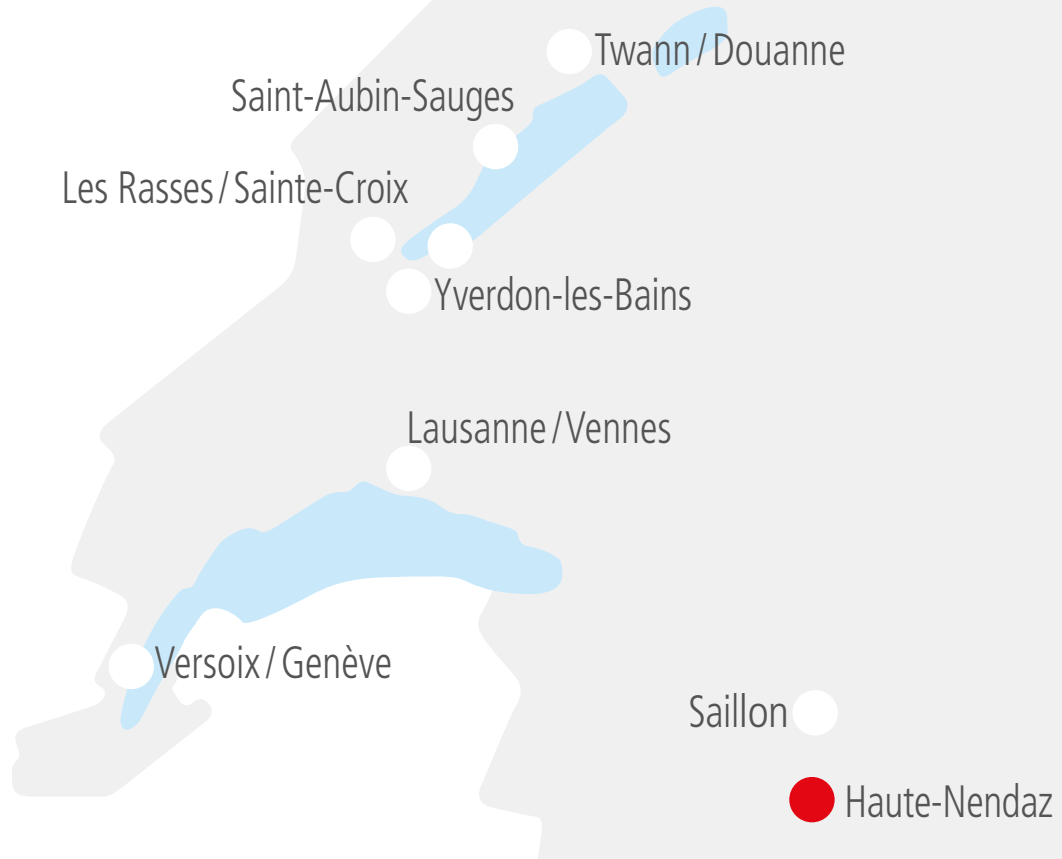

VUE PANORAMIQUE

SPA DE 2'200 M²

ACTIVITÉS

EMPLACEMENT

LAKE EXPLORER

- PRIVATISATION
- 20 PERS.

POINTS FORTS:

VISITE GUIDÉE PAR L'ÉQUIPE
AQUATIS AQUARIUM-VIVARIUM