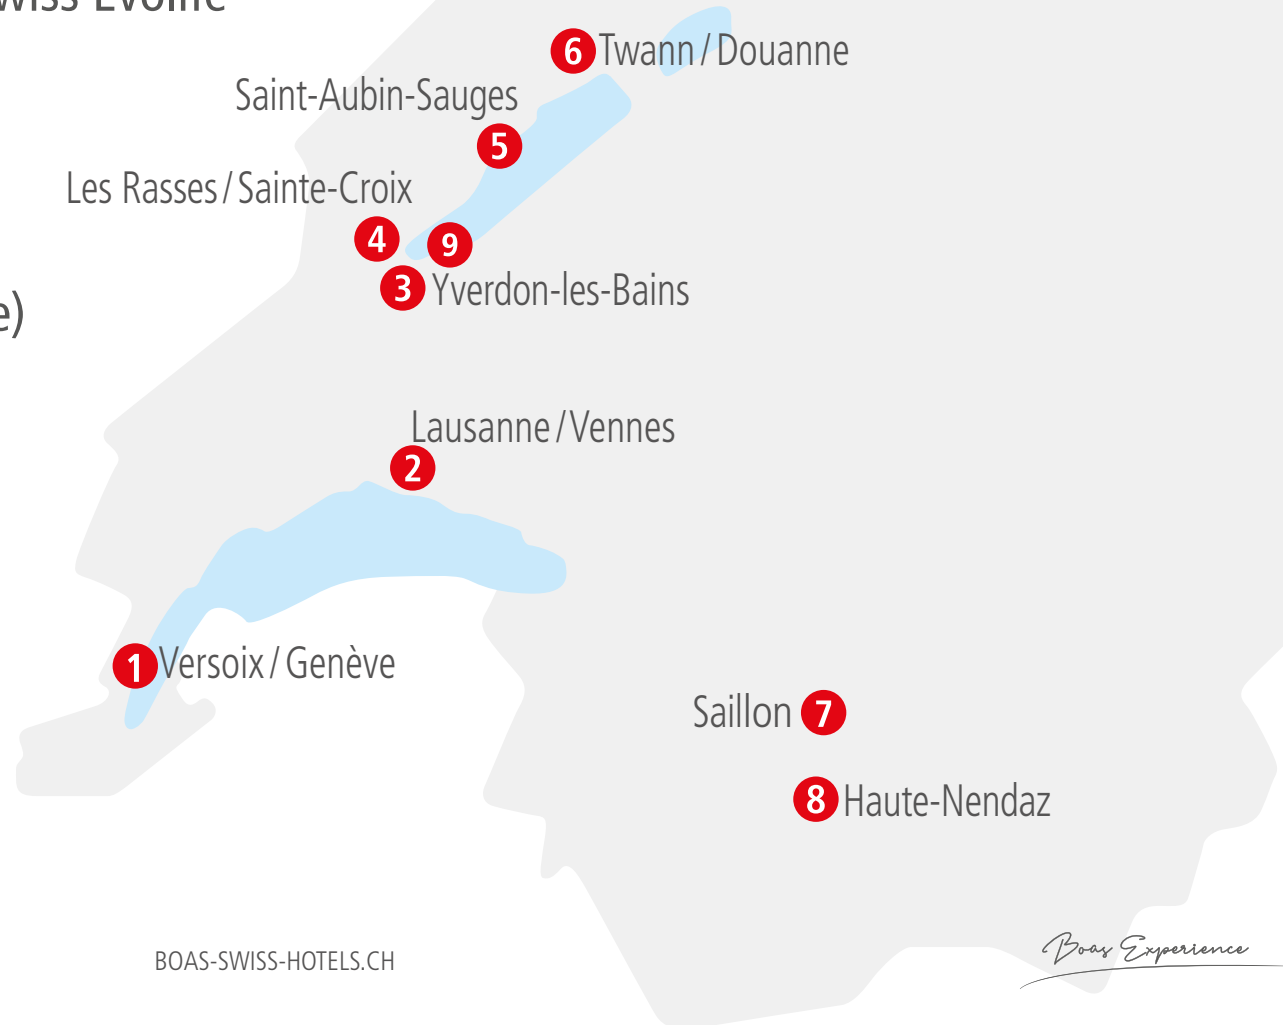

- 1 Lake Geneva Hotel
- 2 Aquatis Hotel et AQUATIS Aquarium-Vivarium
- 3 Grand Hôtel et Bains Thermaux Yverdon-Les-Bains
- 4 Grand Hôtel des Rasses & Wellness
- 5 Hotel Restaurant Port-Conty / Swiss Evolife
- 6 Twannberg Camps
- 7 Bains de Saillon
- 8 Hôtel Nendaz 4 Vallées & Spa
- 9 Lake Explorer (bateau électrique)